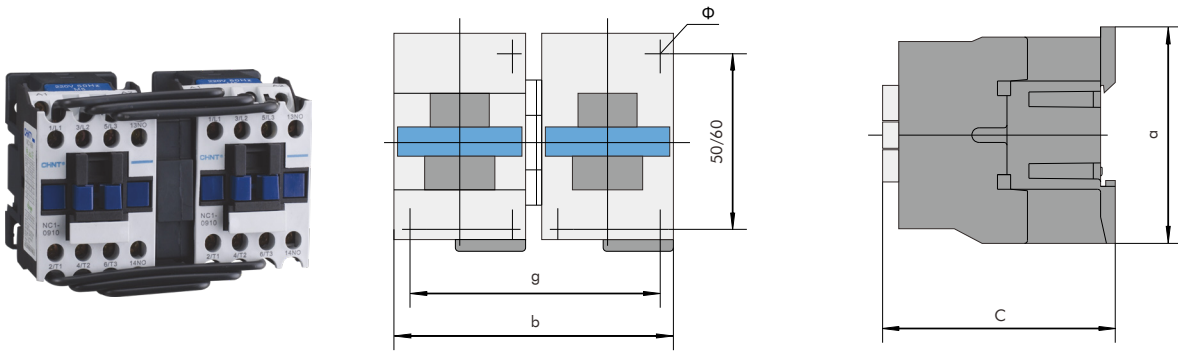

7. Overall and mounting dimensions (mm)

NC1-09~32

NC1-40~95

NC1-09Z~32Z

NC1-40Z~95Z

Model	A max	B max	C max	D max	E max	a	b	Φ	L	P	S
NC1-09(Z)~12(Z)	47	76	82(116)	115(149)	135.5(169.5)	34/35	50/60	4.5	60(95)	10.5	8.6
NC1-18(Z)	47	76	87(122)	120(155)	140(175.5)	34/35	50/60	4.5	61(96)	11.3	10.4
NC1-25(Z)	57	86	95(131)	128(164)	149.5(185.5)	40	48	4.5	70(107)	13.2	11.7
NC1-32(Z)	57	86	100(138)	133(171)	154.5(192.5)	40	48	4.5	78(135)	14.5	13
NC1-4011(Z)~6511(Z)	77	129	116(173)	146(203)	168(225)	40	105	6.5	78(135)	20	8.8
NC1-4004~6504	84	129	116(173)	146(203)	168(225)	40	105	6.5	78(135)	20	8.8
NC1-4008~6508	84	129	127(184)	146(203)	168(225)	40	105	6.5	78(135)	20	8.8
NC1-8011(Z)~9511(Z)	87	129	127(188)	155(212)	177(234)	40	105	6.5	83(140)	23.5	12
NC1-8004~9504	96	129	122(181)	155(212)	177(234)	40	105	6.5	83(140)	23.5	12
NC1-8008~9508	96	129	135(194)	155(212)	177(234)	40	105	6.5	83(140)	23.5	12