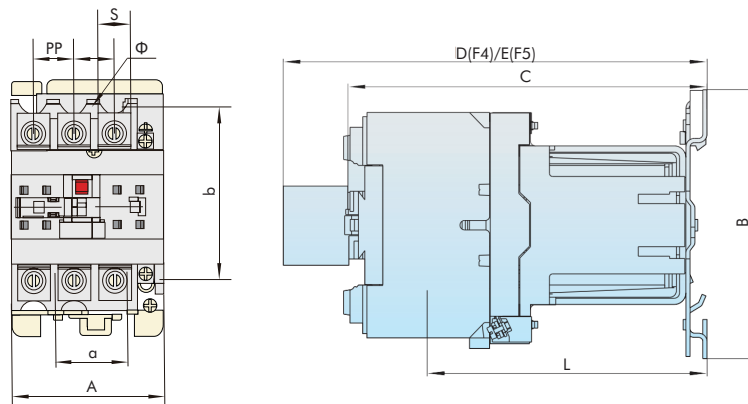

6. Technical information

6.1 Terminal connection

Model	Cabling cross section(Cu)					
	Number of piece	Flexible cable with cold-pressed socket(mm ²)	Flexible cable without cold-pressed socket(mm ²)	Inflexible cable (mm ²)	Screw size	Tightening torque(Nm)
NC1-09	1	1/2.5	1/4	1/4	M3.5	0.8
	2	1/2.5	1/2.5	1/4	M3.5	0.8
NC1-12	1	1/2.5	1/4	1/4	M3.5	0.8
	2	1/2.5	1/2.5	1/4	M3.5	0.8
NC1-18	1	1.5/4	1.5/6	1.5/6	M3.5	0.8
	2	1.5/4	1.5/4	1.5/6	M3.5	0.8
NC1-25	1	1.5/4	1.5/10	1.5/6	M4	1.2
	2	1.5/4	1.5/6	1.5/6	M4	1.2
NC1-32	1	2.5/6	2.5/10	2.5/10	M4	1.2
	2	2.5/6	2.5/6	2.5/10	M4	1.2
NC1-40	1	6/25	6/25	6/25	M8	6
	2	4/10	4/10	4/10	M8	6
NC1-50	1	6/25	6/25	6/25	M8	6
	2	4/10	4/10	4/10	M8	6
NC1-65	1	6/25	6/25	6/25	M8	6
	2	4/10	4/10	4/10	M8	6
NC1-80	1	10/35	10/35	10/35	M10	⌀ 6 Ⓞ 10
	2	6/16	6/16	6/16	M10	⌀ 6 Ⓞ 10
NC1-95	1	10/35(50)	10/35(50)	10/35(50)	M10	⌀ 6 Ⓞ 10
	2	6/16	6/16	6/16	M10	⌀ 6 Ⓞ 10

7. Overall and mounting dimensions (mm)

NC1-09~32

NC1-40~95

NC1-09Z~32Z

NC1-40Z~95Z

Model	A max	B max	C max	D max	E max	a	b	Φ	L	P	S
NC1-09(Z)~12(Z)	47	76	82(116)	115(149)	135.5(169.5)	34/35	50/60	4.5	60(95)	10.5	8.6
NC1-18(Z)	47	76	87(122)	120(155)	140(175.5)	34/35	50/60	4.5	61(96)	11.3	10.4
NC1-25(Z)	57	86	95(131)	128(164)	149.5(185.5)	40	48	4.5	70(107)	13.2	11.7
NC1-32(Z)	57	86	100(138)	133(171)	154.5(192.5)	40	48	4.5	78(135)	14.5	13
NC1-4011(Z)~6511(Z)	77	129	116(173)	146(203)	168(225)	40	105	6.5	78(135)	20	8.8
NC1-4004~6504	84	129	116(173)	146(203)	168(225)	40	105	6.5	78(135)	20	8.8
NC1-4008~6508	84	129	127(184)	146(203)	168(225)	40	105	6.5	78(135)	20	8.8
NC1-8011(Z)~9511(Z)	87	129	127(188)	155(212)	177(234)	40	105	6.5	83(140)	23.5	12
NC1-8004~9504	96	129	122(181)	155(212)	177(234)	40	105	6.5	83(140)	23.5	12
NC1-8008~9508	96	129	135(194)	155(212)	177(234)	40	105	6.5	83(140)	23.5	12