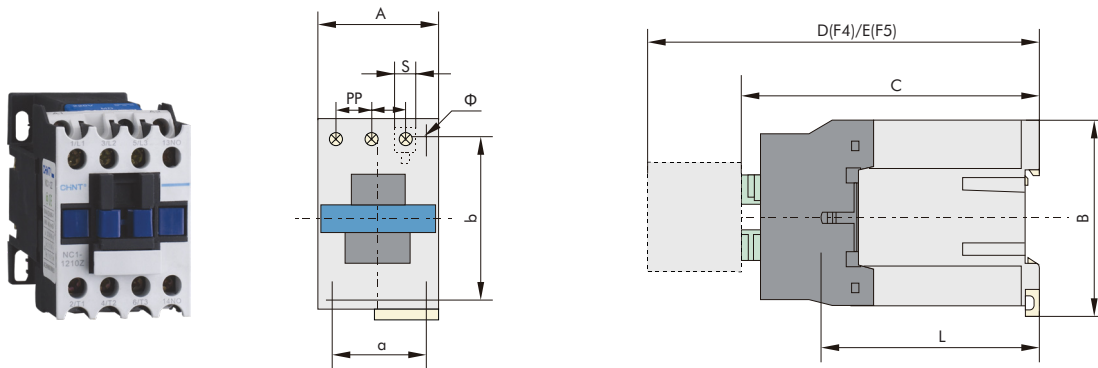

6. Technical information

6.1 Terminal connection

Model	Cabling cross section(Cu)					
	Number of piece	Flexible cable with cold-pressed socket(mm ²)	Flexible cable without cold-pressed socket(mm ²)	Inflexible cable (mm ²)	Screw size	Tightening torque(Nm)
NC1-09	1	1/2.5	1/4	1/4	M3.5	0.8
	2	1/2.5	1/2.5	1/4	M3.5	0.8
NC1-12	1	1/2.5	1/4	1/4	M3.5	0.8
	2	1/2.5	1/2.5	1/4	M3.5	0.8
NC1-18	1	1.5/4	1.5/6	1.5/6	M3.5	0.8
	2	1.5/4	1.5/4	1.5/6	M3.5	0.8
NC1-25	1	1.5/4	1.5/10	1.5/6	M4	1.2
	2	1.5/4	1.5/6	1.5/6	M4	1.2
NC1-32	1	2.5/6	2.5/10	2.5/10	M4	1.2
	2	2.5/6	2.5/6	2.5/10	M4	1.2
NC1-40	1	6/25	6/25	6/25	M8	6
	2	4/10	4/10	4/10	M8	6
NC1-50	1	6/25	6/25	6/25	M8	6
	2	4/10	4/10	4/10	M8	6
NC1-65	1	6/25	6/25	6/25	M8	6
	2	4/10	4/10	4/10	M8	6
NC1-80	1	10/35	10/35	10/35	M10	⌀ 6 Ⓞ 10
	2	6/16	6/16	6/16	M10	⌀ 6 Ⓞ 10
NC1-95	1	10/35(50)	10/35(50)	10/35(50)	M10	⌀ 6 Ⓞ 10
	2	6/16	6/16	6/16	M10	⌀ 6 Ⓞ 10

7. Overall and mounting dimensions (mm)

NC1-09~32

NC1-40~95

NC1-09Z~32Z

NC1-40Z~95Z

Model	A max	B max	C max	D max	E max	a	b	Φ	L	P	S
NC1-09(Z)~12(Z)	47	76	82(116)	115(149)	135.5(169.5)	34/35	50/60	4.5	60(95)	10.5	8.6
NC1-18(Z)	47	76	87(122)	120(155)	140(175.5)	34/35	50/60	4.5	61(96)	11.3	10.4
NC1-25(Z)	57	86	95(131)	128(164)	149.5(185.5)	40	48	4.5	70(107)	13.2	11.7
NC1-32(Z)	57	86	100(138)	133(171)	154.5(192.5)	40	48	4.5	78(135)	14.5	13
NC1-4011(Z)~6511(Z)	77	129	116(173)	146(203)	168(225)	40	105	6.5	78(135)	20	8.8
NC1-4004~6504	84	129	116(173)	146(203)	168(225)	40	105	6.5	78(135)	20	8.8
NC1-4008~6508	84	129	127(184)	146(203)	168(225)	40	105	6.5	78(135)	20	8.8
NC1-8011(Z)~9511(Z)	87	129	127(188)	155(212)	177(234)	40	105	6.5	83(140)	23.5	12
NC1-8004~9504	96	129	122(181)	155(212)	177(234)	40	105	6.5	83(140)	23.5	12
NC1-8008~9508	96	129	135(194)	155(212)	177(234)	40	105	6.5	83(140)	23.5	12