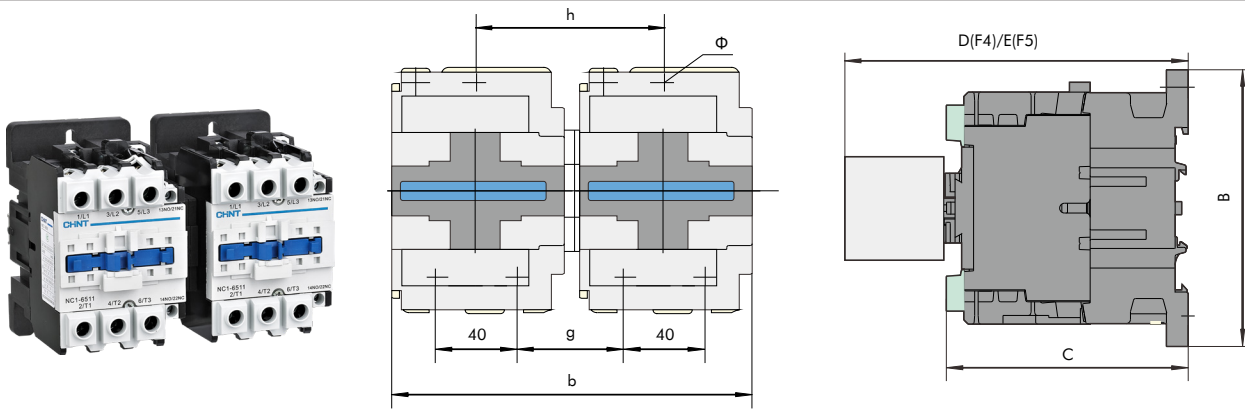

NC1-40~95N