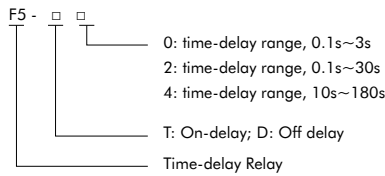

F5 Time-delay Relay