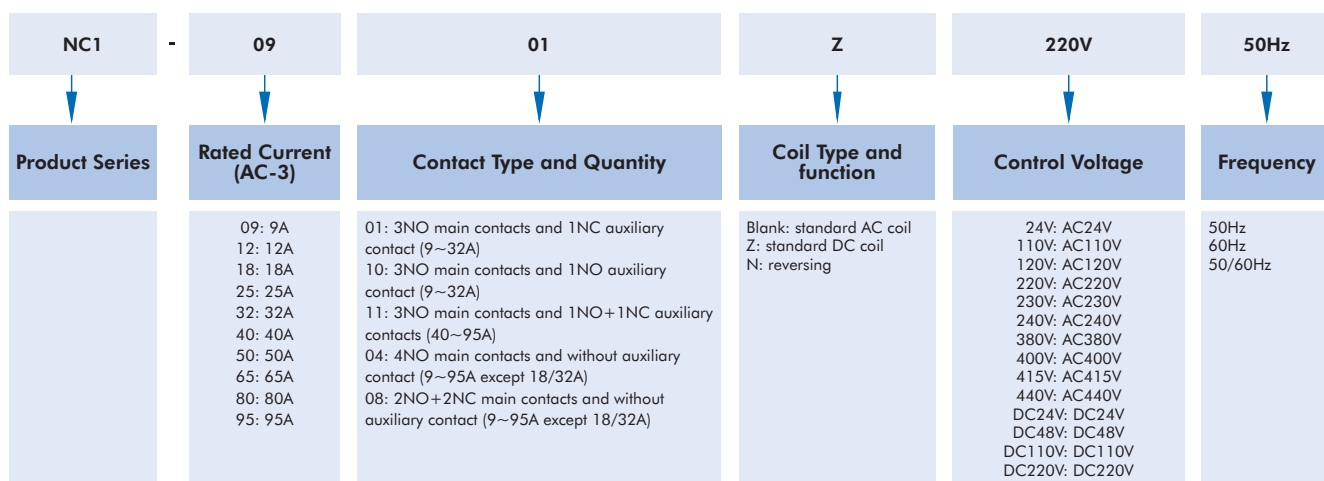

NC1 Contactor 9~95A

AC-3 Current	Main Contacts	Auxiliary Contacts	Coil	Model Description	Code
9A	3NO	1NC	AC 110V 50/60Hz	NC1-0901 110V 50/60Hz	220787
9A	3NO	1NC	AC 110V 50Hz	NC1-0901 110V 50Hz	220788
9A	3NO	1NC	AC 110V 60Hz	NC1-0901 110V 60Hz	220789
9A	3NO	1NC	AC 120V 50/60Hz	NC1-0901 120V 50/60Hz	220790
9A	3NO	1NC	AC 120V 50Hz	NC1-0901 120V 50Hz	220791
9A	3NO	1NC	AC 120V 60Hz	NC1-0901 120V 60Hz	220792
9A	3NO	1NC	AC 220V 50/60Hz	NC1-0901 220V 50/60Hz	220796
9A	3NO	1NC	AC 220V 50Hz	NC1-0901 220V 50Hz	220797
9A	3NO	1NC	AC 220V 60Hz	NC1-0901 220V 60Hz	220798
9A	3NO	1NC	AC 230V 50/60Hz	NC1-0901 230V 50/60Hz	220799
9A	3NO	1NC	AC 230V 50Hz	NC1-0901 230V 50Hz	220800
9A	3NO	1NC	AC 230V 60Hz	NC1-0901 230V 60Hz	220801
9A	3NO	1NC	AC 240V 50/60Hz	NC1-0901 240V 50/60Hz	220802
9A	3NO	1NC	AC 240V 50Hz	NC1-0901 240V 50Hz	220803
9A	3NO	1NC	AC 240V 60Hz	NC1-0901 240V 60Hz	220804
9A	3NO	1NC	AC 24V 50/60Hz	NC1-0901 24V 50/60Hz	220805
9A	3NO	1NC	AC 24V 50Hz	NC1-0901 24V 50Hz	220806
9A	3NO	1NC	AC 24V 60Hz	NC1-0901 24V 60Hz	220807
9A	3NO	1NC	AC 380V 50/60Hz	NC1-0901 380V 50/60Hz	220812
9A	3NO	1NC	AC 380V 50Hz	NC1-0901 380V 50Hz	220813
9A	3NO	1NC	AC 380V 60Hz	NC1-0901 380V 60Hz	220814
9A	3NO	1NC	AC 400V 50/60Hz	NC1-0901 400V 50/60Hz	220815
9A	3NO	1NC	AC 400V 50Hz	NC1-0901 400V 50Hz	220816
9A	3NO	1NC	AC 400V 60Hz	NC1-0901 400V 60Hz	220817
9A	3NO	1NC	AC 415V 50/60Hz	NC1-0901 415V 50/60Hz	220818
9A	3NO	1NC	AC 415V 50Hz	NC1-0901 415V 50Hz	220819
9A	3NO	1NC	AC 415V 60Hz	NC1-0901 415V 60Hz	220820
9A	3NO	1NC	AC 440V 50/60Hz	NC1-0901 440V 50/60Hz	220824
9A	3NO	1NC	AC 440V 50Hz	NC1-0901 440V 50Hz	220825
9A	3NO	1NC	AC 440V 60Hz	NC1-0901 440V 60Hz	220826