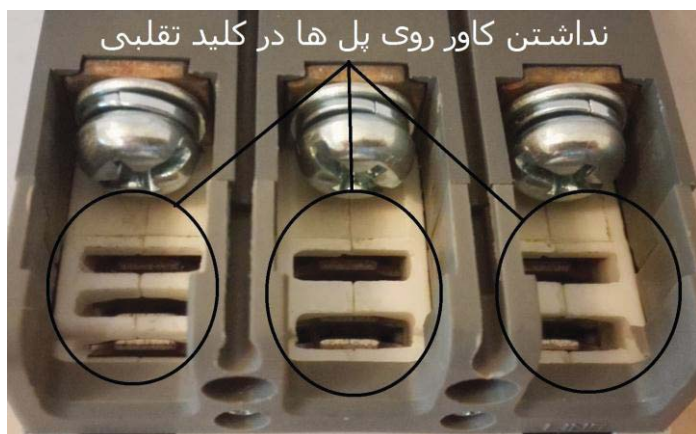

در خاتمه اشاره به چند مورد دیگر از علائم کلیدهای تقلبی ضروری می‌باشد:

۱. در برخی موارد در کلیدهای تقلبی مشاهده شده که مدل نامبرده شده بر روی قاب (کاور) کلید با مدل نام برده شده بر روی برچسب مشخصات آن یکی نیست و تناقض وجود دارد. مثلاً روی کلید ABN103c دیده می‌شود در صورتیکه روی برچسب مشخصات آن ABS103c نوشته شده است.

۲. همچنین برای مشخص کردن آمپر کلید در زیر دسته آن، از برچسب کاغذی یا پلاستیکی استفاده شده که قابل کنده شدن است در صورتیکه در کلیدهای اتوماتیک اصلی **LS**، آمپر کلید بصورت چاپ بوده و قابل کنده نمی‌باشد.

۳. کلیدهای فیکس تیپ قدیم **LS**، سری متامک MetaMEC، از سال 2008 میلادی تولید نشده و ظرف مدت کوتاهی موجودی آن در انبار شرکت پارس نیرو سان به اتمام رسیده بودند و کلیدهای سری جدید متاسل Metasol جایگزین آنها گشته‌اند.

در حالیکه در برخی تابلوهای برق، کلیدهای فیکس نصب شده از نوع متاسل جدید نبوده و از نوع متامک قدیمی می‌باشند. که در این صورت بطور حتم کلیدهای فوق متعلق به **LS** نبوده و شرکت پارس نیرو سان هیچگونه گارانتی و خدماتی را نسبت به این مدل کلیدهای تقلبی ارائه نمی‌کند.

۴. در کلیدهای فیکس متاسل **LS** در داخل هر پل در سمت بالای کلید یک کاور (از جنس مقوا یا کاغذ ضخیم) قرار داده شده که جلوی ورود ذرات گرد و خاک و براده‌ها را می‌گیرند ولی در کلیدهای تقلبی چنین کاور و پوششی بر روی پل‌ها وجود ندارد و ذرات گرد و خاک یا براده‌های ریز و تکه‌های سیم یا روکش سیم می‌توانند به داخل پلهای کلید نفوذ کرده و باعث قطع شدن یک یا چند پل کلید بگردند.