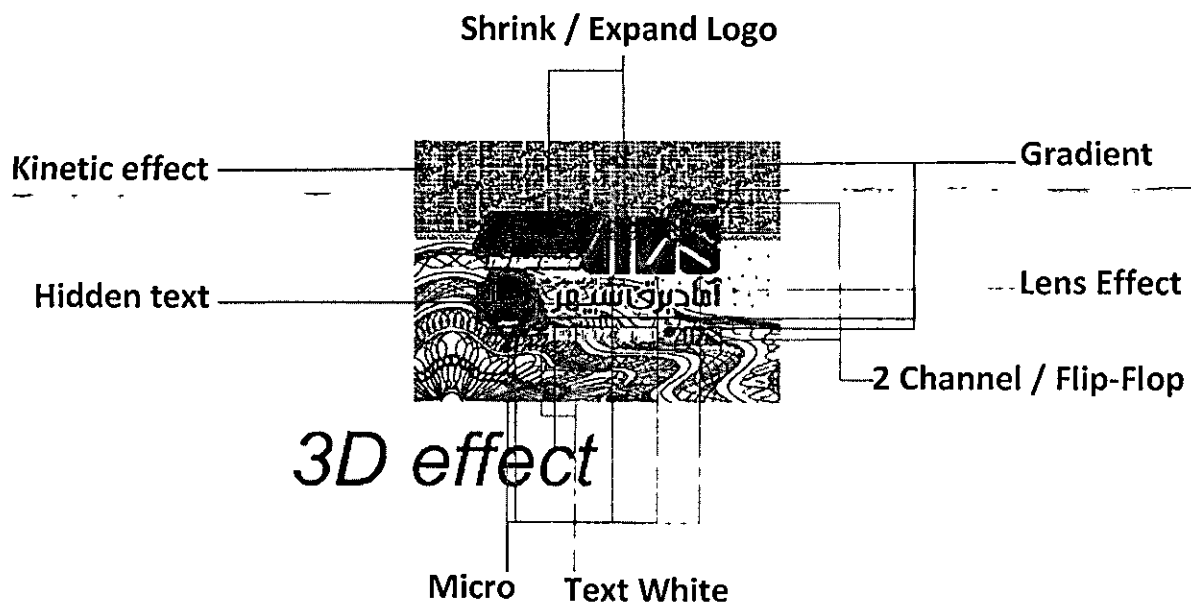

به نام خدا

مشخصات برچسب هولوگرام شرکت آماد برق سپهر:

ابعاد این برچسب ۱۵×۱۰ میلی متر می باشد.

یک کد منحصر بفرد به ازای هر یک از محصولات هیمل بر روی این برچسب درج شده است که خریداران گرامی با ارسال کد از طریق پیام کوتاه به شماره ۰۹۱۲۰۶۱۳۲۲۹ می توانند از اصالت محصول اطمینان بیابند. همچنین برای خدمات پس از فروش می توانند با شماره های ۰۹۱۲۰۶۱۳۲۲۵ و ۰۹۱۲۰۶۱۳۲۲۷ تماس حاصل فرمایند.

لوگوی شرکت آماد برق سپهر و لوگوی Himel به صورت ترنسپرنت بر روی هولوگرام قابل رویت است.

هولوگرام سه بعدی بوده و دارای لایه های امنیتی (۹ لایه) مختلف و غیر قابل جعل می باشد.

فویل برچسب غیر قابل انتقال از سطحی به سطح دیگر می باشد و به هیچ طریقی اعم از حرارت دادن و یا خیس شدن و ... قابل بلند شدن به صورت سالم از روی سطح نیست.

در صورت برداشته شدن هولوگرام از روی سطحی که بر روی آن چسبانده شده است، عبارت Void (باطل شده) به صورت مکرر از آن به جا می ماند.

میکروتکست هایی (آماد برق سپهر) که ۵۰ تا ۱۰۰ مرتبه کوچک شده هستند در یکی از لایه های هولوگرام درج شده اند.

در تصویر زیر، لایه های مختلف برچسب هولوگرام به تفکیک نشان داده شده اند.