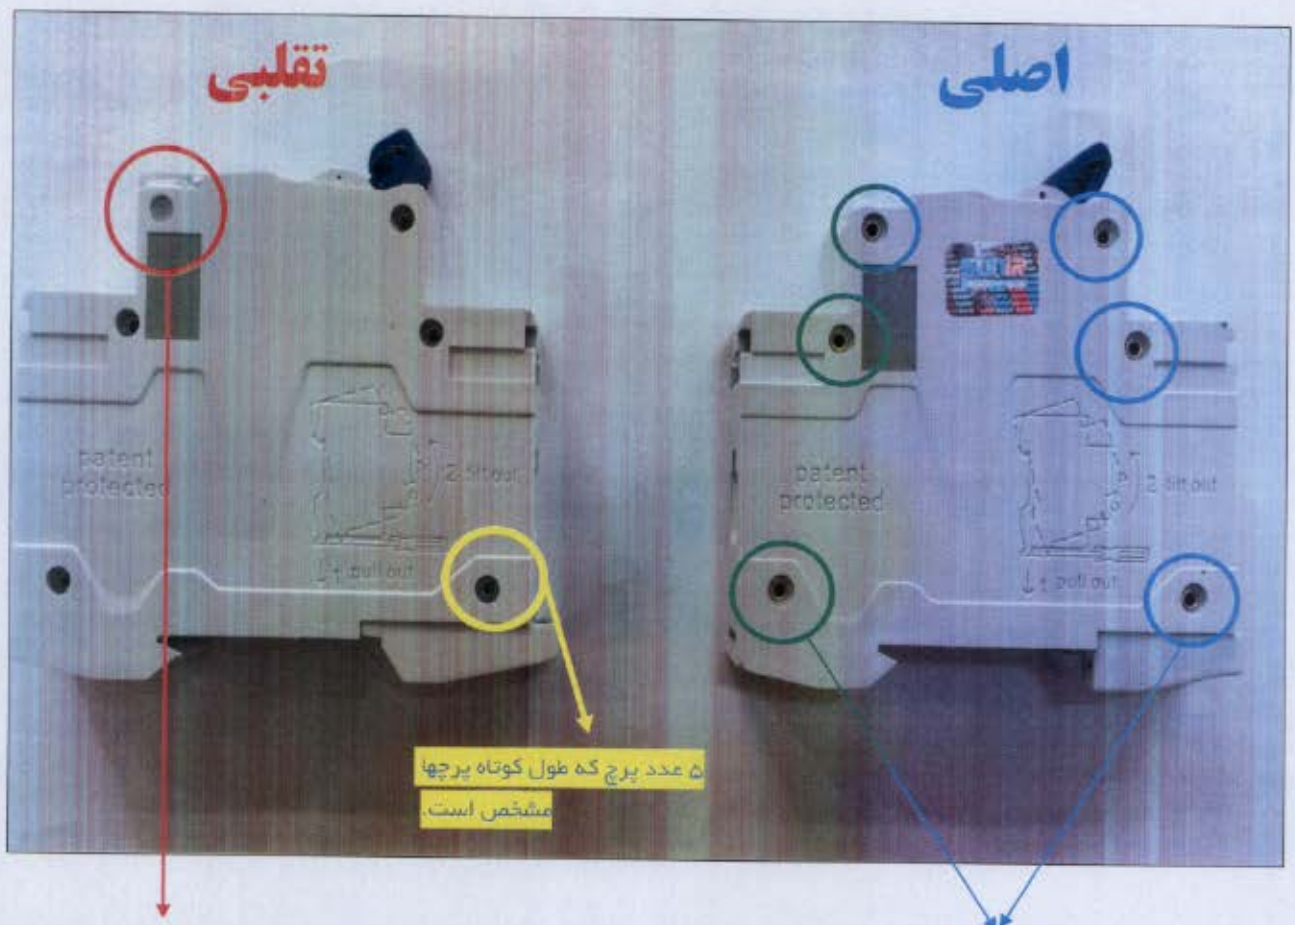

۲) محل پرچ :

همانگونه که در تصویر زیر مشاهده می فرمایید، تعداد پرچها در نمونه اصلی و تقلبی با هم متفاوت است. در نمونه اصلی تعداد این پرچها شش (۶) پرچ می باشد ولی در نمونه تقلبی اگرچه شش محل برای پرچ به ظاهر آماده شده است ولی در حقیقت پنج (۵) پرچ کلید را نگه داشته است. همچنین عمق سوراخهای تعبیه شده برای پرچ در نمونه اصلی با نمونه تقلبی متفاوت است که دلیل آن استفاده از پرچ بلندتر در نمونه اصلی نسبت به نمونه تقلبی می باشد.

محل پرچ وجود دارد ولی توپیر است و هیچگونه پرچی در آن وجود ندارد.

۶ عدد پرچ با ارتفاع بیشتر که در مشاهده اولیه کلید کاملا مشخص است