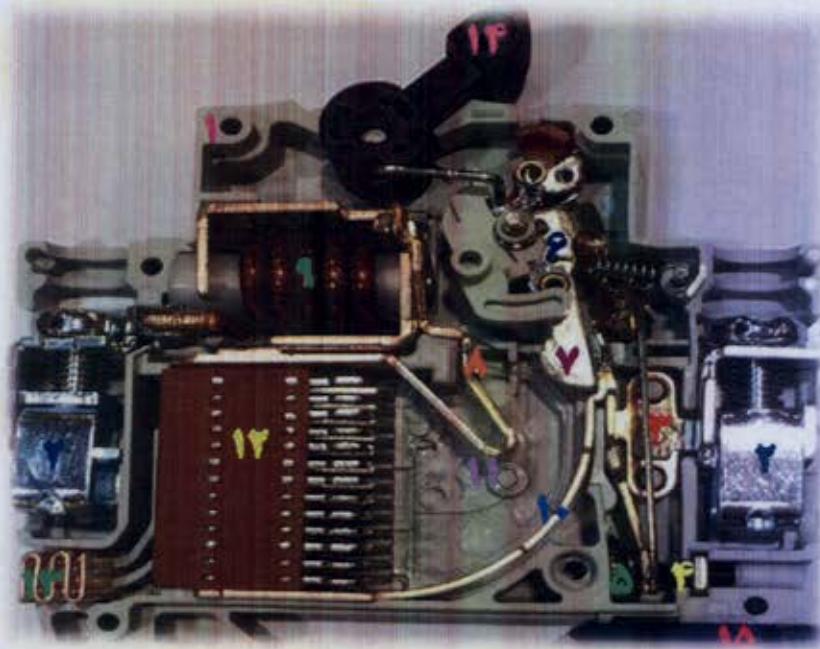

تشریح جزء - جزء کلید:

۱) بدنه کلید
۲) ترمینالهای ورودی و خروجی
۳) بی متال
۴) پیچ تنظیم بی متال
۵) فنر نگهدارنده
۶) مکانیزم عملکردی دسته کلید
۷) پلاتین متحرک
۸) پلاتین ثابت
۹) واحد مغناطیسی
۱۰) هدایت کننده جرّقه
۱۱) محافظ بدنه کلید در برابر جرّقه احتمالی
۱۲) محفظه خاموش کننده جرّقه (جرّقه گیر)
۱۳) خاموش کننده نهایی جرّقه (عدم سرایت به فضای بیرونی)
۱۴) شاسی کلید
۱۵) گیره کلید