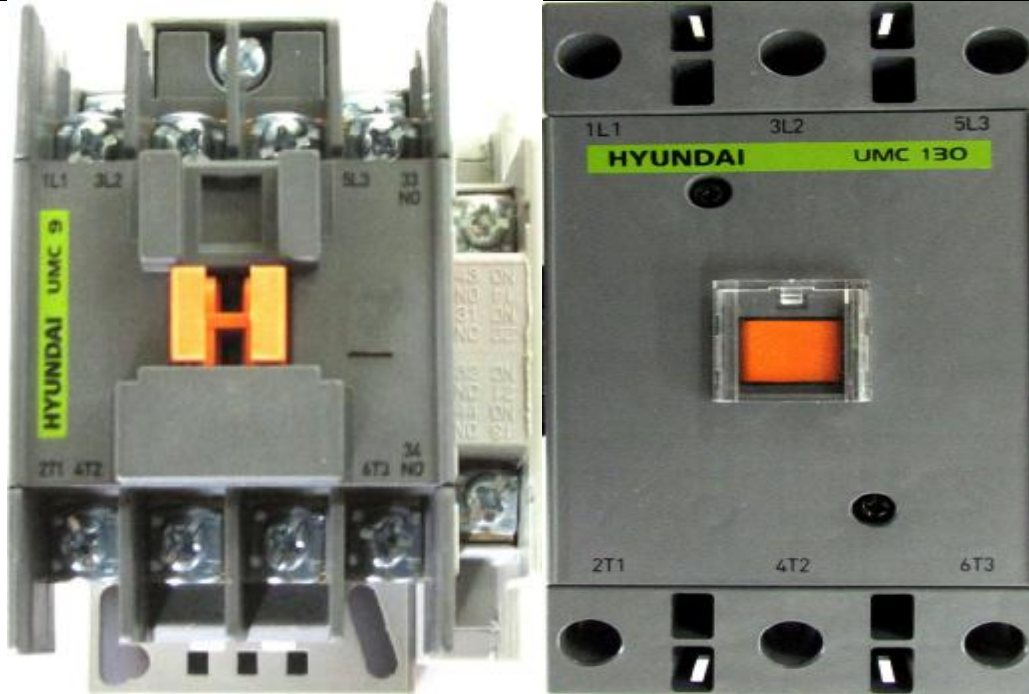

سری کلیدهای مینیاتوری

**MOLDED CASE CIRCUIT BREAKER کلیدهای اتوماتیک کمپکت**

**U SERIES MCCB**

**HG SERIES MCCB**

MAGNETIC CONTACTOR کنتاکتور

U SERIES

HG SERIES

هولوگرام نصب شده روی کلیدها