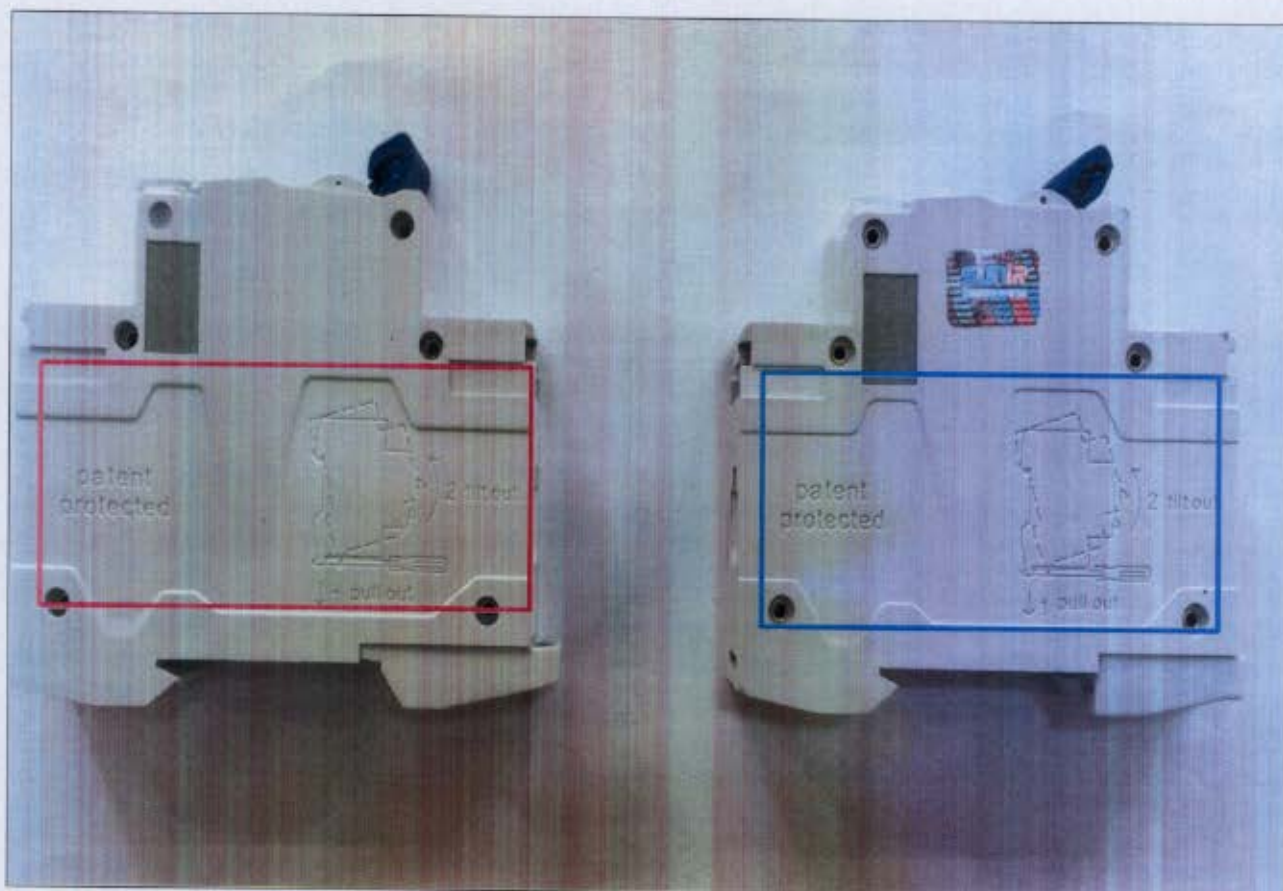

## (1) بدنه یا کاور کلید:

مرغوبیت جنس بدنه کلیدهای مینیاتوری با توجه به مجاورت آنها با جرقه های مخرب (احتمالی)، نقشی تعیین کننده در کیفیت محصول خواهد داشت. جنس بدنه استفاده شده در محصولات تقلبی با نمونه اصلی تفاوت فاحشی دارد که با کمی دقت کاملا مشخص می شود. همچنین عبارات حک شده بر روی بدنه کلید در نمونه تقلبی بسیار کم عمق و سطحی است در صورتی که در نمونه اصلی این عبارات و اشکال کاملا عمقی و مشخص است.